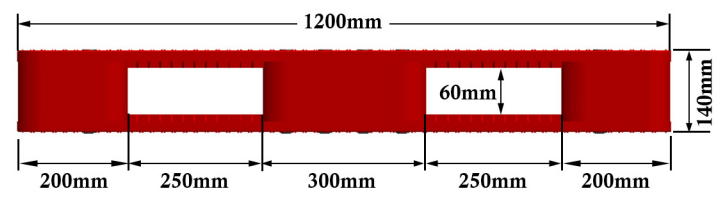

# ST-07 | REVERSIBLE

### TECHNICAL DATA

Dimension(mm)	L:1200 x W:1000 x H:140		
Material	HDPE / PP		
Color			
Loading Capacity (Kgs) : ST-07	STATIC	DYNAMIC	RACKING
	6000 Kg	1500 Kg	1500 Kg*
Item Code / Barcode	*Depend on span width		