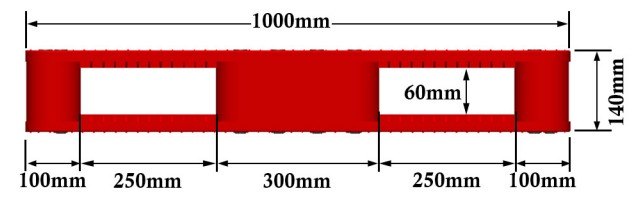

# ST-07 | REVERSIBLE

### TECHNICAL DATA

Dimension(mm)	L:1200 x W:1000 x H:140		
Material	HDPE / PP		
Color			
Loading Capacity (Kgs) : ST-07	STATIC	DYNAMIC	RACKING
	6000 Kg	1500 Kg	1500 Kg*
Item Code / Barcode	*Depend on span width		