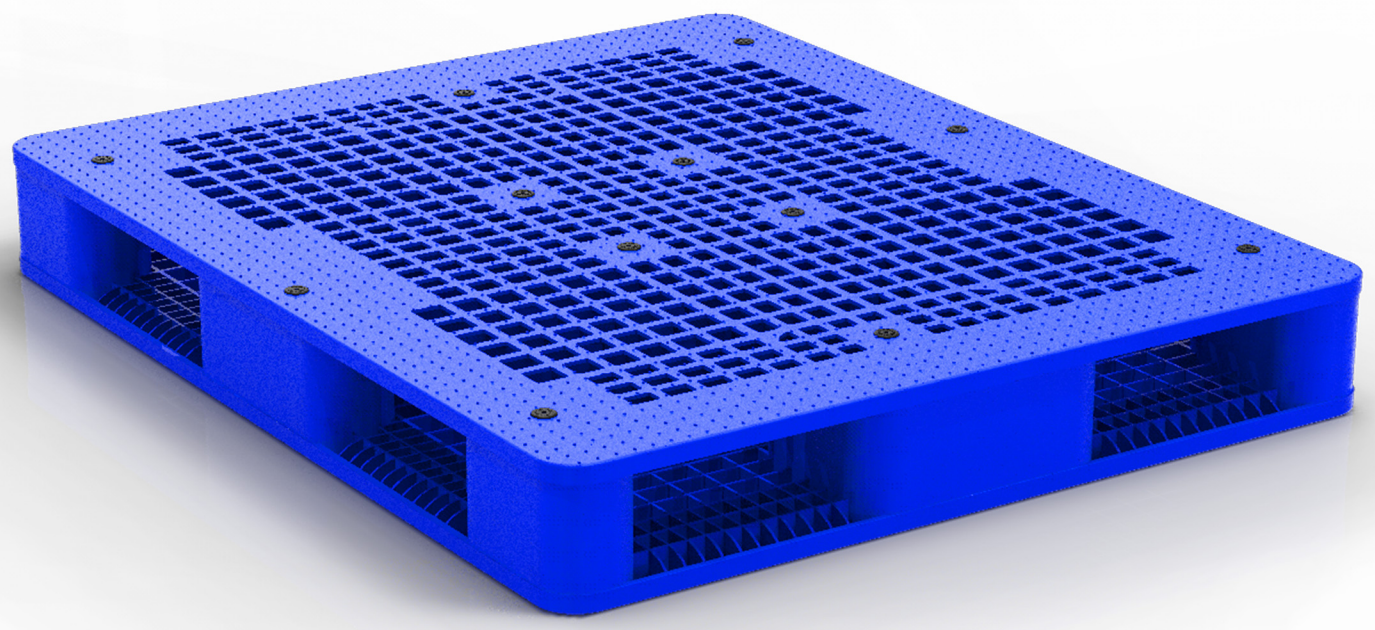

# ST-07 | REVERSIBLE

### TECHNICAL DATA

Dimension(mm)	L:1200 x W:1000 x H:140		
Material	HDPE / PP		
Color			
Loading Capacity (Kgs) : ST-07	STATIC	DYNAMIC	RACKING
	6000 Kg	1500 Kg	1500 Kg*
Item Code / Barcode	*Depend on span width		