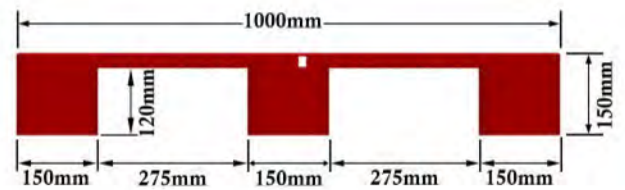

## TECHNICAL DATA

Dimension(mm)	L:1200 x W:1000 x H:150		
Material	HDPE / PP		
Color			
Loading Capacity (Kgs) : ST08 3R	STATIC	DYNAMIC	RACKING
	4000 Kg	1000 Kg	N/A
Item Code / Barcode			

Load Quantity	20 ft	40 ft	Trailer Truck
	225 pcs	520 pcs	560 pcs