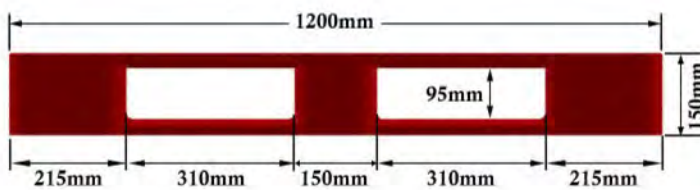

## TECHNICAL DATA

Dimension(mm)	L:1200 x W:1000 x H:150		
Material	HDPE / PP		
Color			
Loading Capacity (Kgs) : ST08 3R	STATIC	DYNAMIC	RACKING
	4000 Kg	1000 Kg	N/A
Item Code / Barcode			

Load Quantity	20 ft	40 ft	Trailer Truck
	225 pcs	520 pcs	560 pcs